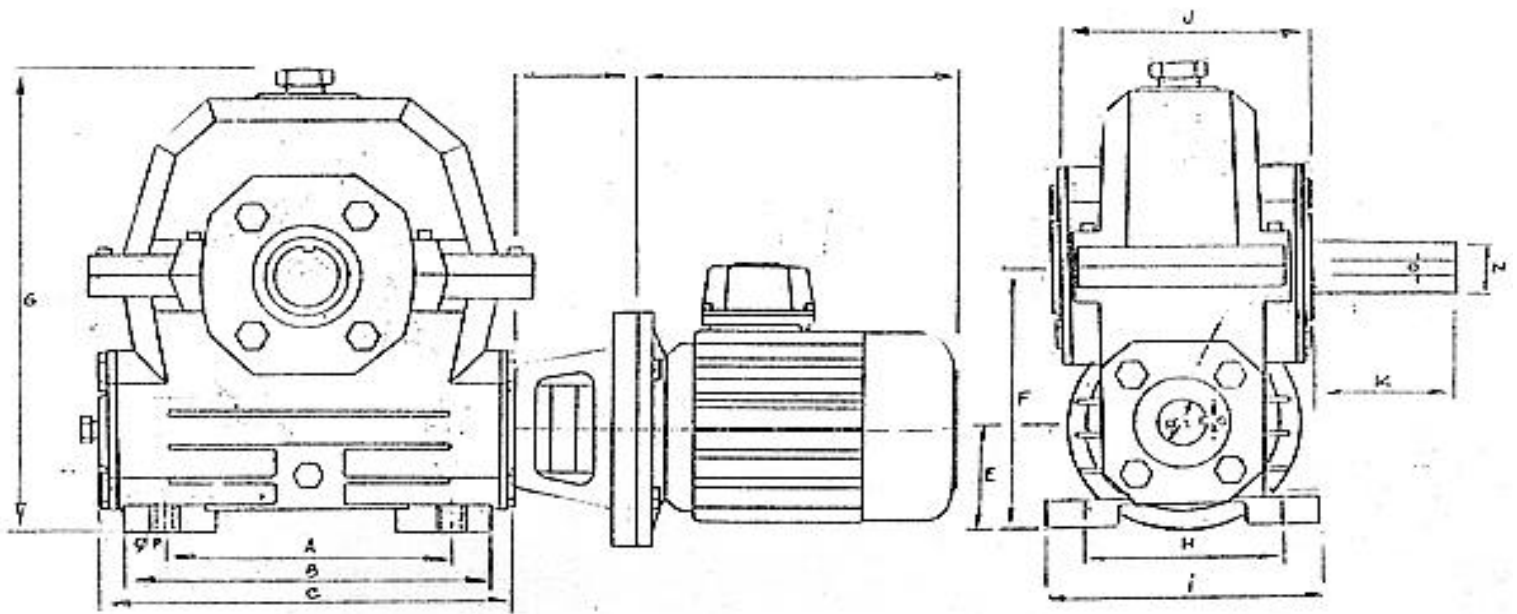

MOTORREDUCTORES DE VELOCIDAD - MODELO MP

Sistema sinfín y corona - Eje Horizontal

DIMENSIONES

MOD	A	B	C	D	E	F	G	H	I	J	K	L	M	N	O	P	Q
MP 05	92	177	130	35	35	85	165	72	100	102	45	12	4	17	7	9	4
MP 07	115	145	158	50	43	108	200	80	110	112	70	17	5	25	8	10.5	5
MP 1	135	170	180	55	55	130	235	110	135	135	70	20	6	25	8	12	6
MP 2	162	210	215	80	62	162	290	132	160	160	90	30	8	35	10	14	8
MP 3	205	280	290	90	75	210	390	162	200	200	105	35	10	40	12	18	10
MP 4	255	342	355	100	80	250	470	205	240	245	120	45	14	50	14	22	14
MP 5	365	442	455	110	110	315	605	255	300	305	130	50	14	60	16	22	14
MP 6	444	520	600	160	148	408	738	320	400	404	170	55	16	75	20	34	16
MP 8	580	680	800	178	182	522	940	410	510	422	217	75	20	110	28	34	20